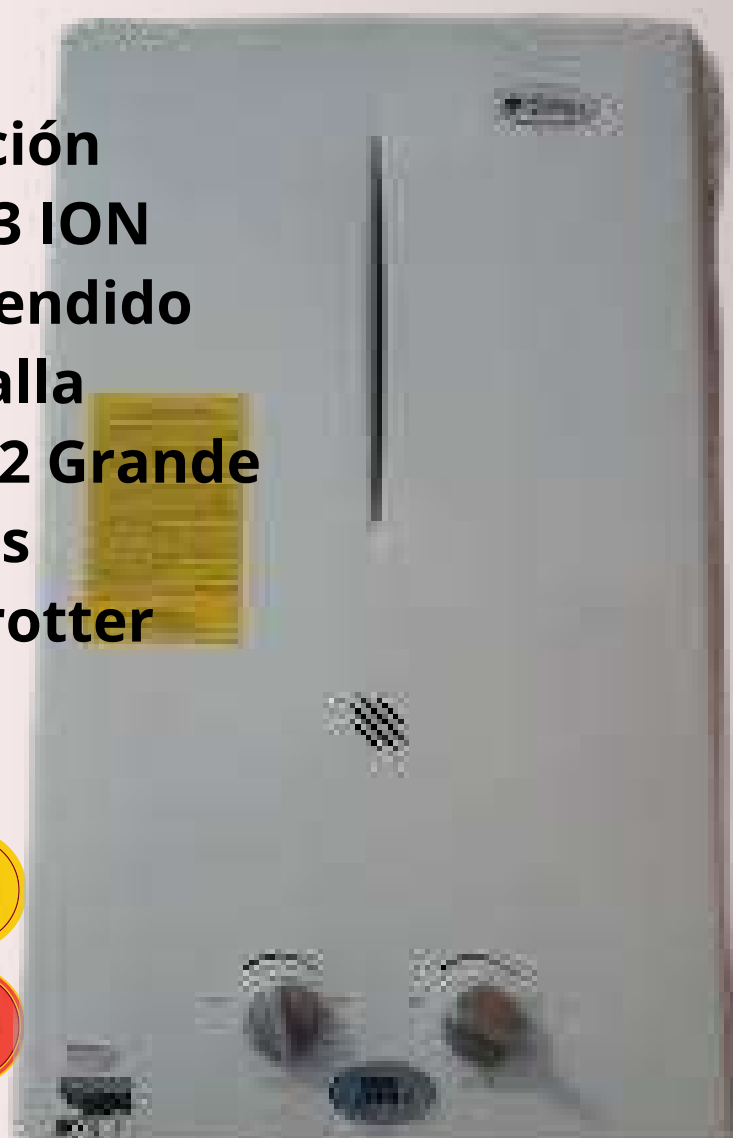

37 SUPER KIT Albin Trotter Ion 13

Kits de mantenimiento