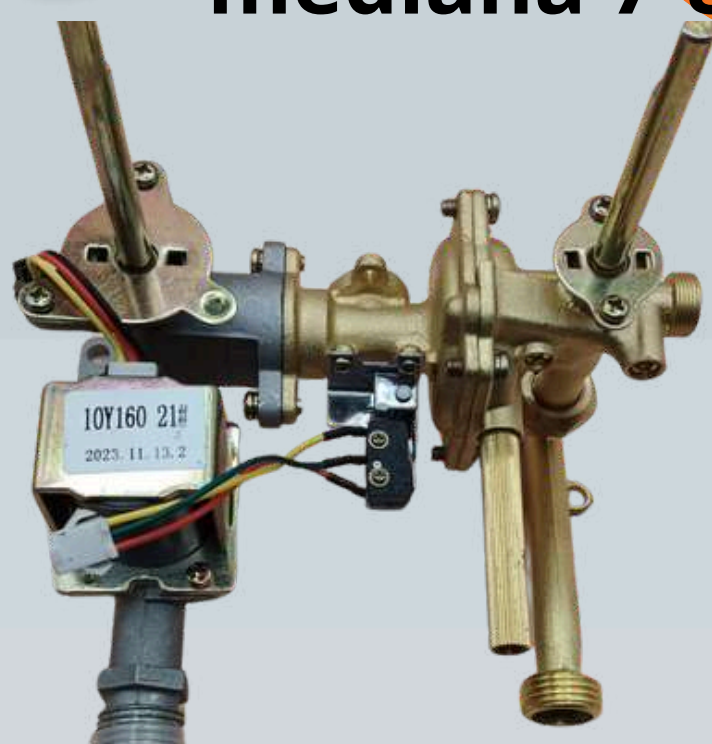

116 Multivalvula 54mm mediana 7-8 lts

$22.990_{1-3U}

$19.990_{10-19U}

$20.990_{4-9U}

$18.990_{+20U}