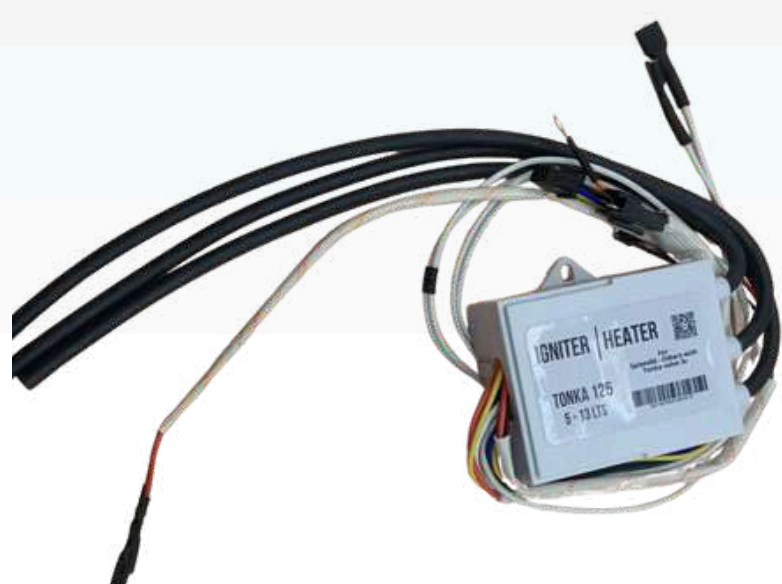

60 Modulo 125 Tonka

$10.990 1-3U

$9.000 10-19U

$9.800 4-9U

$8.500 +20U