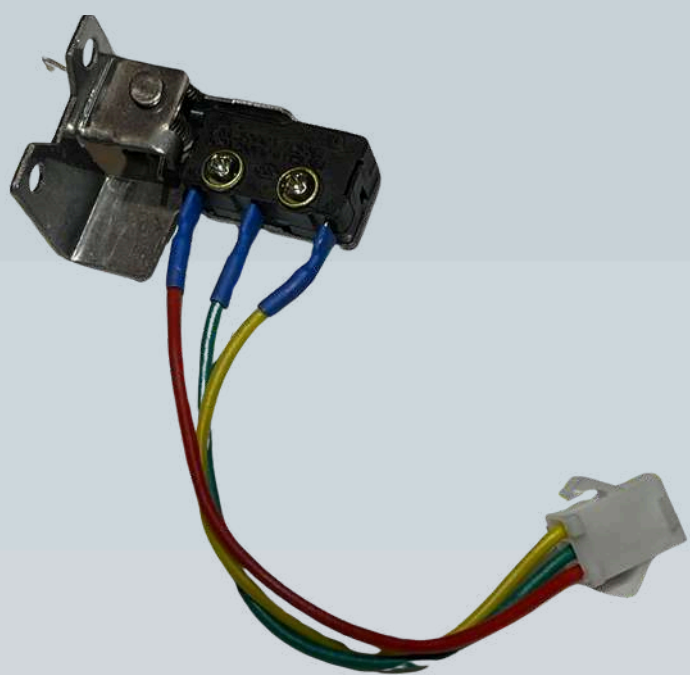

Repuestos con descuento extra desde 4 unidades(rojo), y 10 unidades(negro), y 20 unidades(azul) por modelo

37 Microswitch 3 Cables

$1.650 1-3U

$1.040 10-19U

$1.200 4-9U

$950 +20U