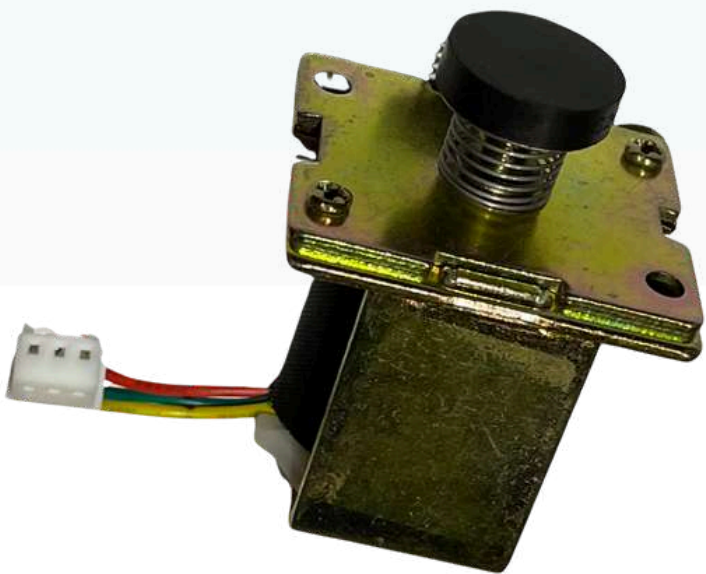

53 Solenoide Zd201 Conector Blanco

$6.990 1-3U

$5.700 10-19U

$6.300 4-9U

$5.300 +20U