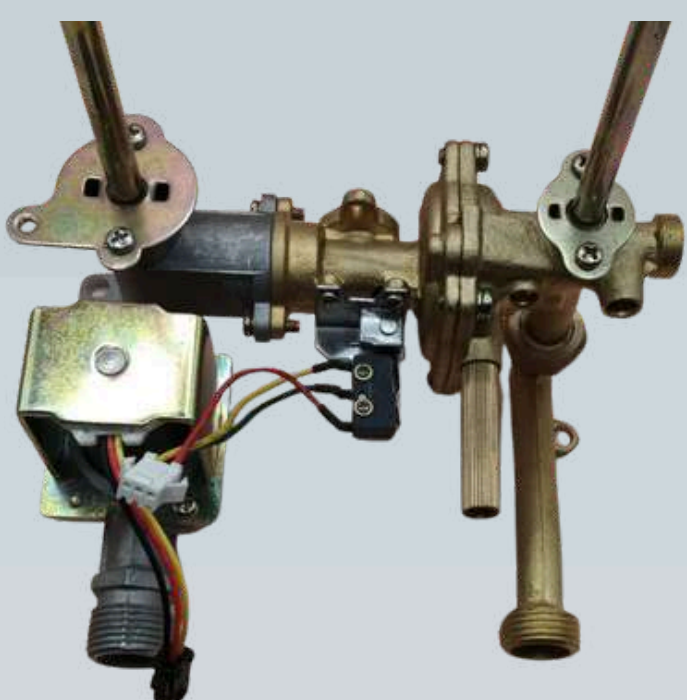

Repuestos con descuento extra desde 4 unidades(rojo), y 10 unidades(negro), y 20 unidades(azul) por modelo

115 Multivalvula chica 50mm 5-6 lts

$20.990_{1-3U}

$18.450_{10-19U}

$18.990_{4-9U}

$17.990_{+20U}