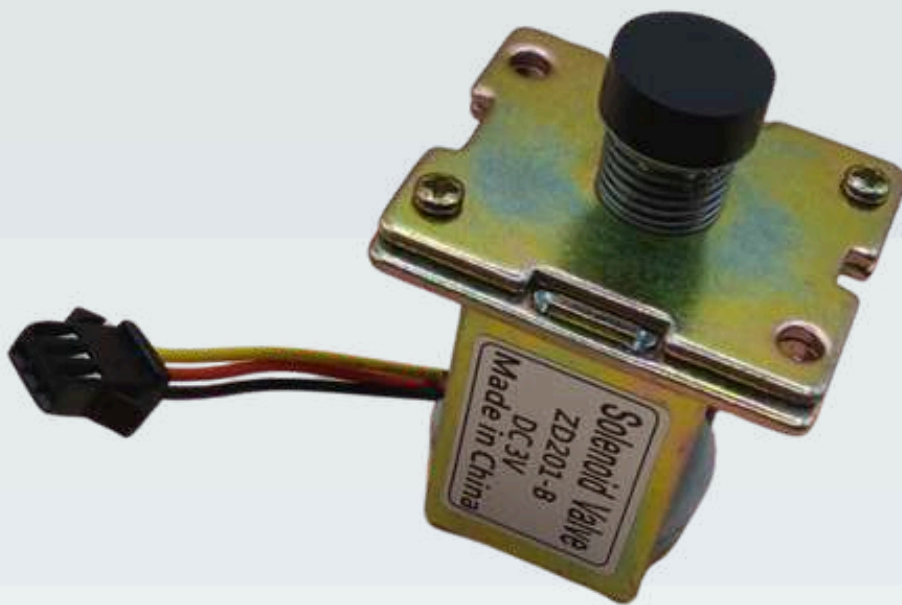

52 Solenoide Zd201 Conector negro Mediana

$6.990 1-2U

$5.700 10-19U

$6.300 3-9U

$5.300 +20U