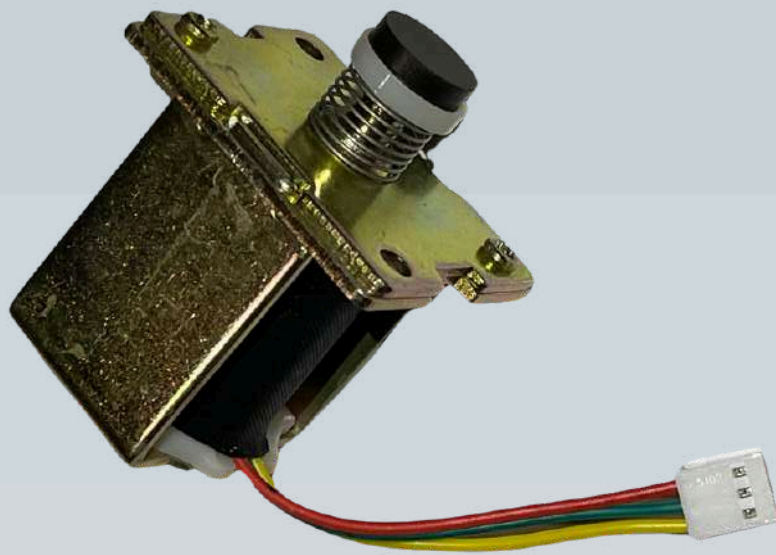

50 Solenoide 131B Conector Blanco

$6.500 1-3U

$5.200 10-19U

$5.800 4-9U

$4.900 +20U