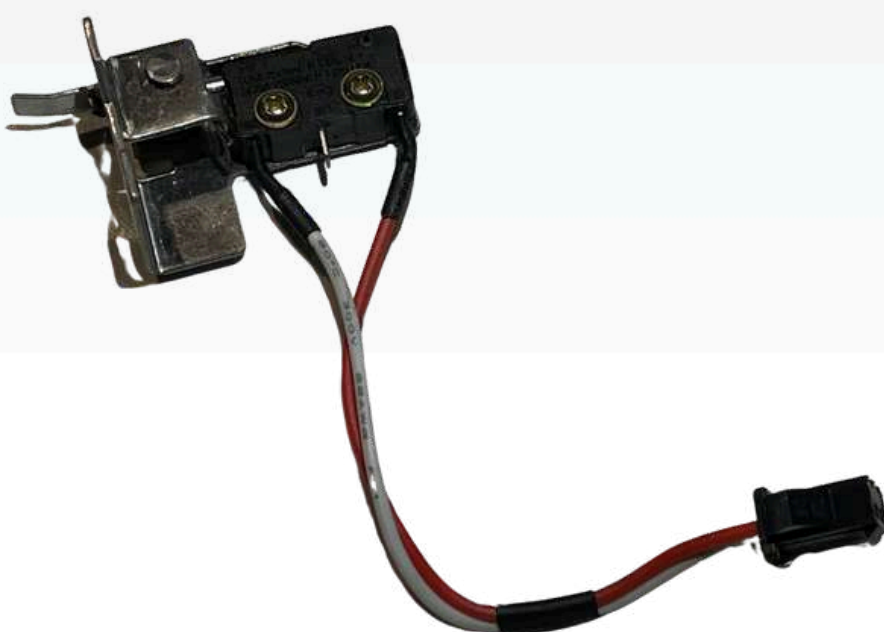

### 42 Microswitch Albin Trotter

**\$1.650** 1-3U

**\$1.040** 10-19U

**\$1.200** 4-9U

**\$950** +20U

Repuestos con descuento extra desde 4 unidades(rojo), y 10 unidades(negro), y 20 unidades(azul) por modelo