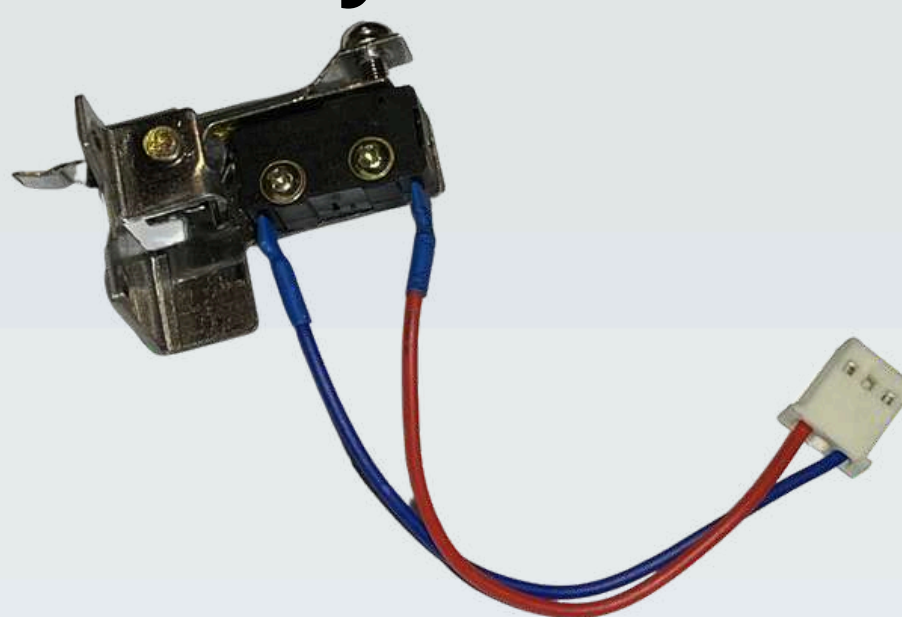

40 Microswitch Vitality c/Tornillo

$1.650 1-3U

$1.040 10-19U

$1.200 4-9U

$950 +20U