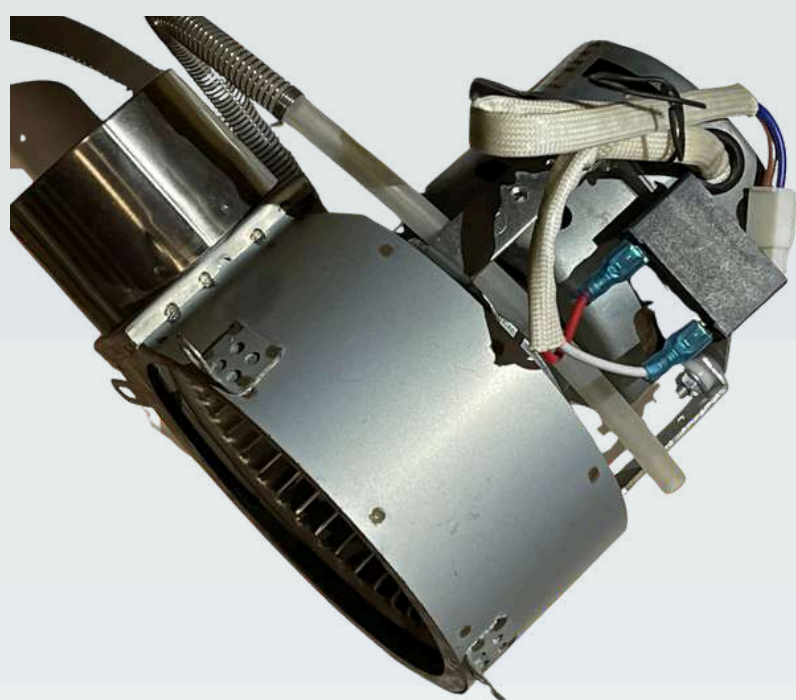

## 75 Motor Extractor de Gases

**\$24.990** 1-3U

**\$22.500** 10-19U

**\$22.990** 4-9U

**\$21.990** +20U