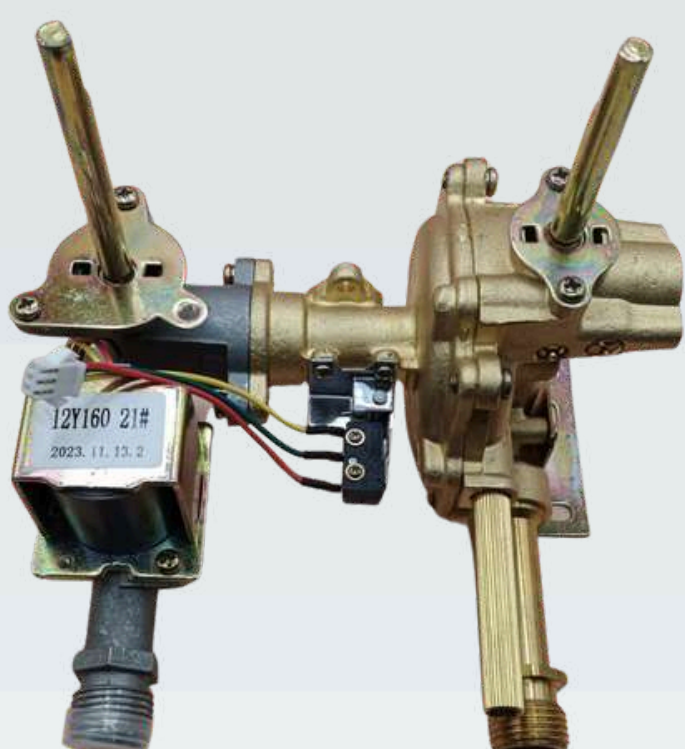

### 117 Multiválvula Grande 2 Orejas

\$28.990<sub>1-3U</sub>

\$25.500<sub>10-19U</sub>

\$26.500<sub>4-9U</sub>

\$24.500<sub>+20U</sub>