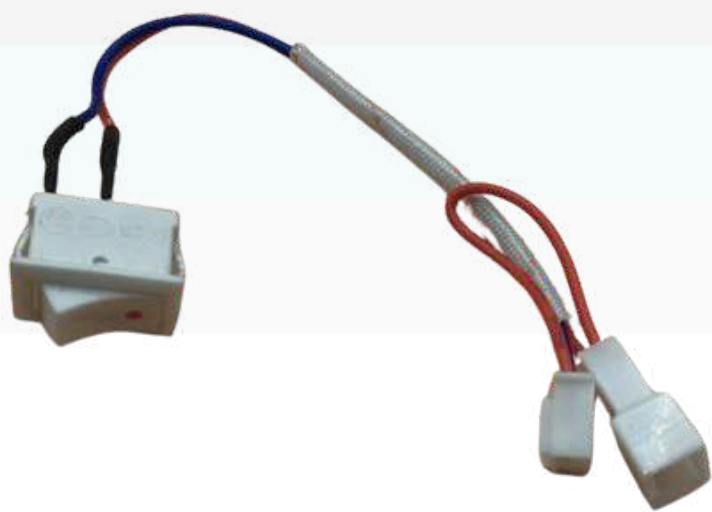

### 137 Interruptor Completo Mademsa Vitality

**\$2.250** 1-3U

**\$1.590** 10-19U

**\$1.790** 4-9U

**\$1.350** +20U