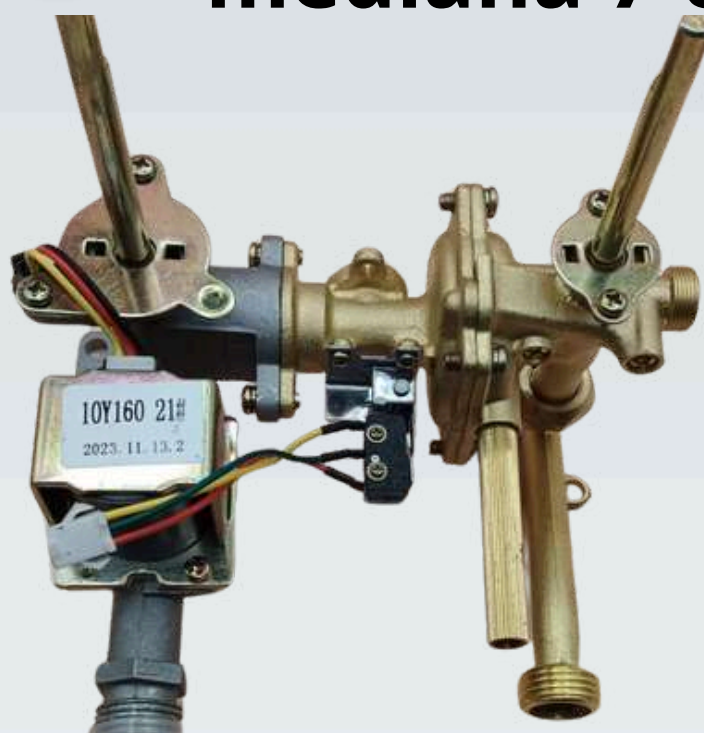

\$18.990_{3-9U}

\$17.990_{+20U}

130 Multiválvula Mademsa Vitality 5-7 lts vástago corto

\$20.990_{1-3U}

\$18.450_{10-19U}

\$18.990_{4-9U}

\$17.990_{+20U}

131 Multivalvula 54mm mediana 7-8 lts