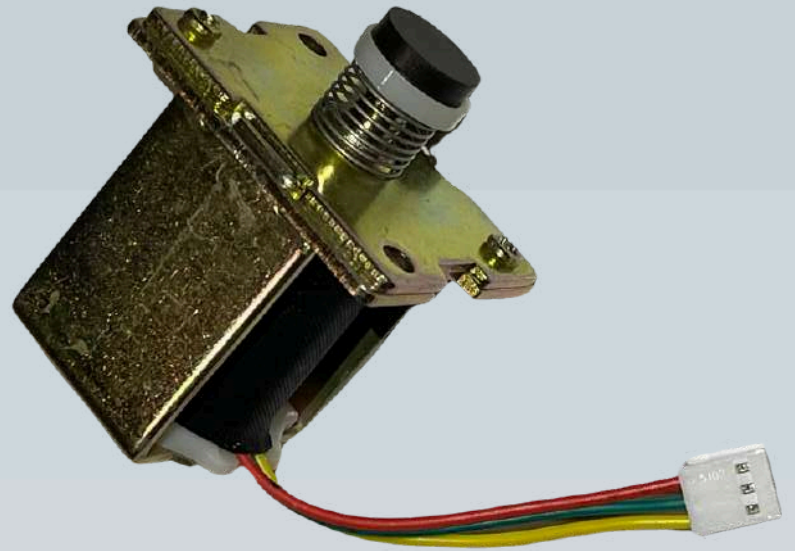

52 Solenoide 131B Conector Blanco

$6.500 1-3U

$5.200 10-19U

$5.800 4-9U

$4.900 +20U