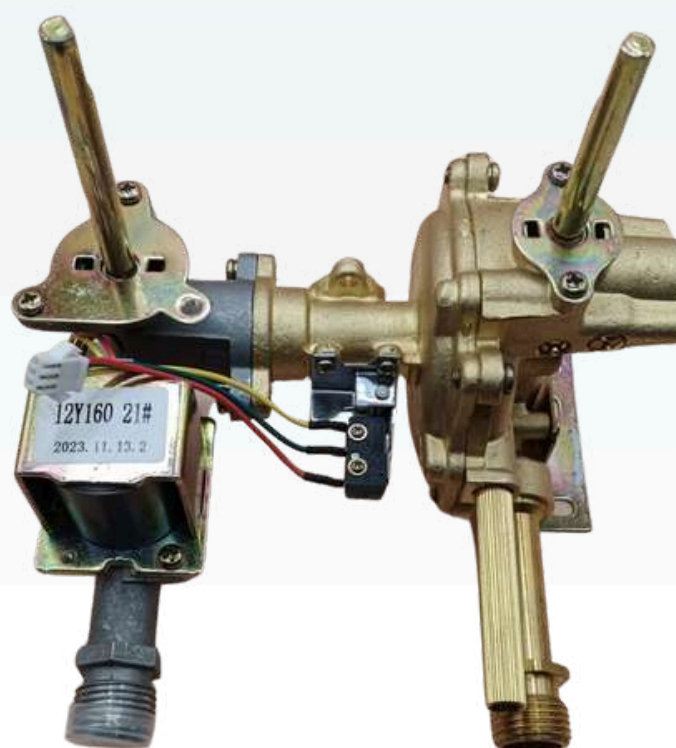

\$18.990_{+20U}

133 Multiválvula Grande 2 Orejas

\$28.990_{1-3U}

\$25.500_{10-19U}

\$26.500_{4-9U}

\$24.500_{+20U}

[Volver al Índice](#)

Repuestos con descuento extra desde 4 unidades(rojo), y 10 unidades(negro), y 20 unidades(azul) por modelo