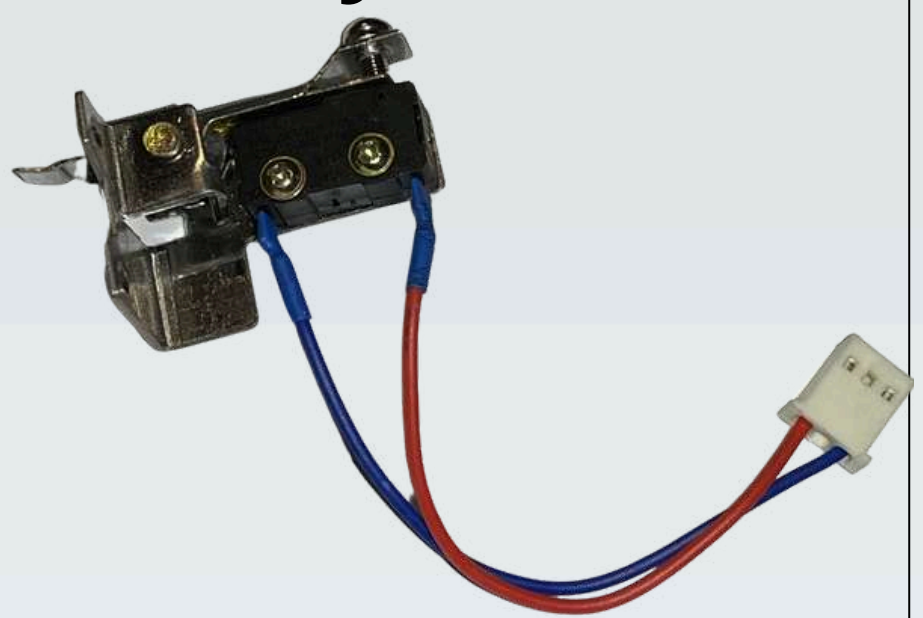

\$1.200 4-9U

\$950 +20U

39 Microswitch Mademsa Vitality

\$1.650 1-3U

\$1.040 10-19U

\$1.200 4-9U

\$950 +20U

40 Microswitch Vitality c/Tornillo