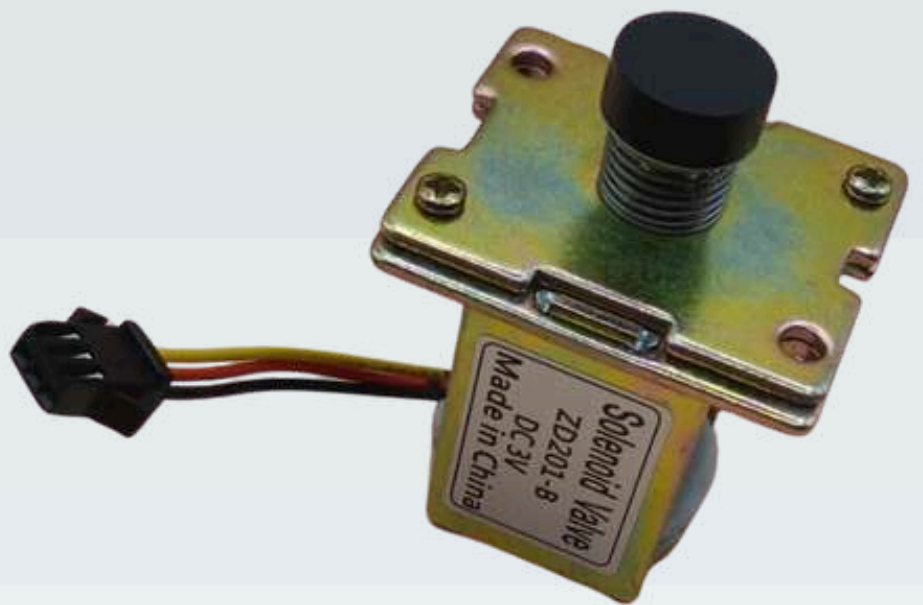

\$4.900 +20U

53 Solenoide Zd252 Grande

\$9.500 1-3U

\$7.990 10-19U

\$8.990 4-9U

\$7.000 +20U

54 Solenoide Zd201 Conector negro Mediana

\$6.990 1-2U