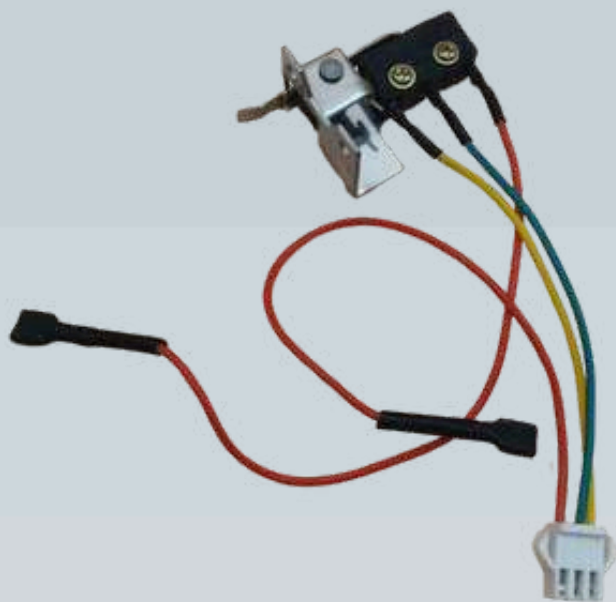

[Volver al Índice](#)

Repuestos con descuento extra desde 4 unidades(rojo), y 10 unidades(negro), y 20 unidades(azul) por modelo

43 Microswitch Trotter Ion 13 atvf

$2.250 1-3U

$1.690 10-19U

$1.890 4-9U

$1.490 +20U