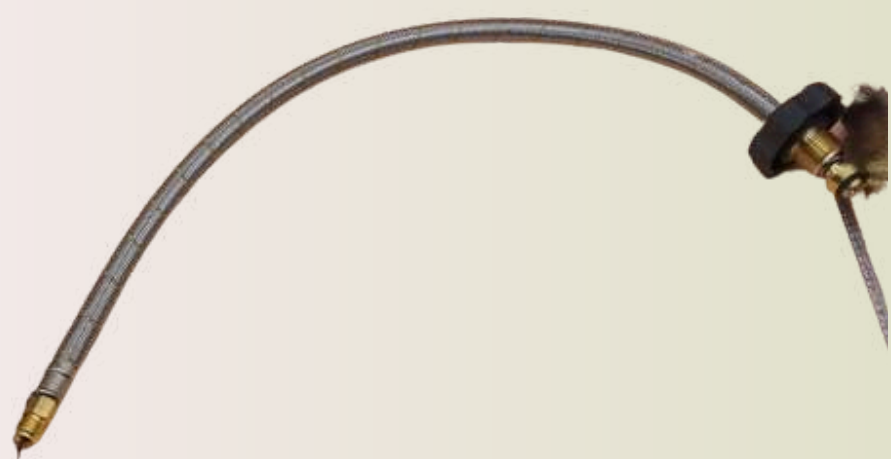

43 Set Ducha Simple

\$2.200

[Volver al Índice](#)

ACCESORIOS GASFITERIA

44 Set Ducha Grande

\$3.000

45 Flexible Gas 45 kg

\$6.200