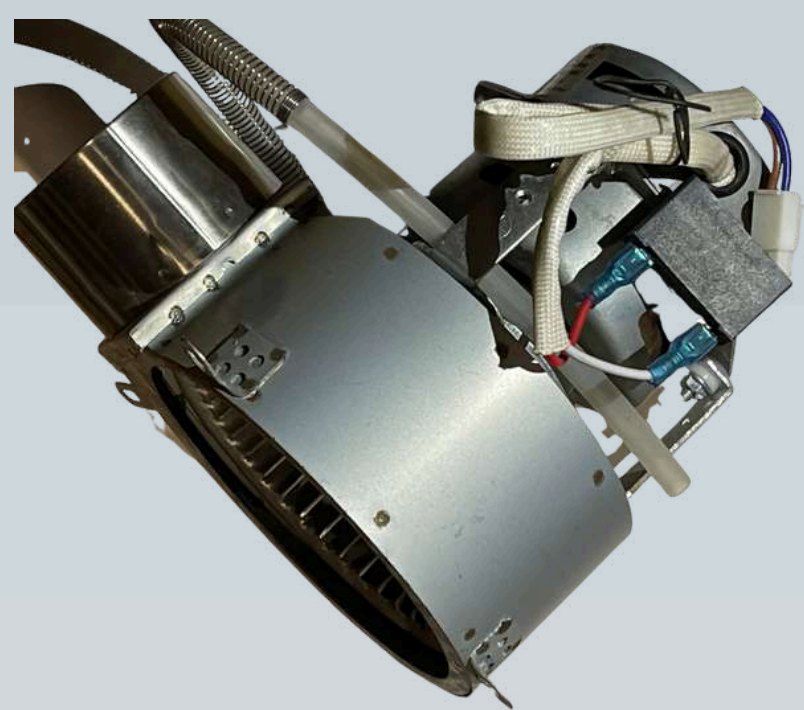

[Volver al Índice](#)

Repuestos con descuento extra desde 4 unidades(rojo), y 10 unidades(negro), y 20 unidades(azul) por modelo

82 Motor Extractor de Gases

$24.990 1-3U   **$22.500** 10-19U
$22.990 4-9U   **$21.990** +20U

83 80°C Sensor Temperatura

84 100°C

85 120°C

86 200°C

$1.300 1-2U   **$900** 10-19U
$990 3-9U   **$780** +20U