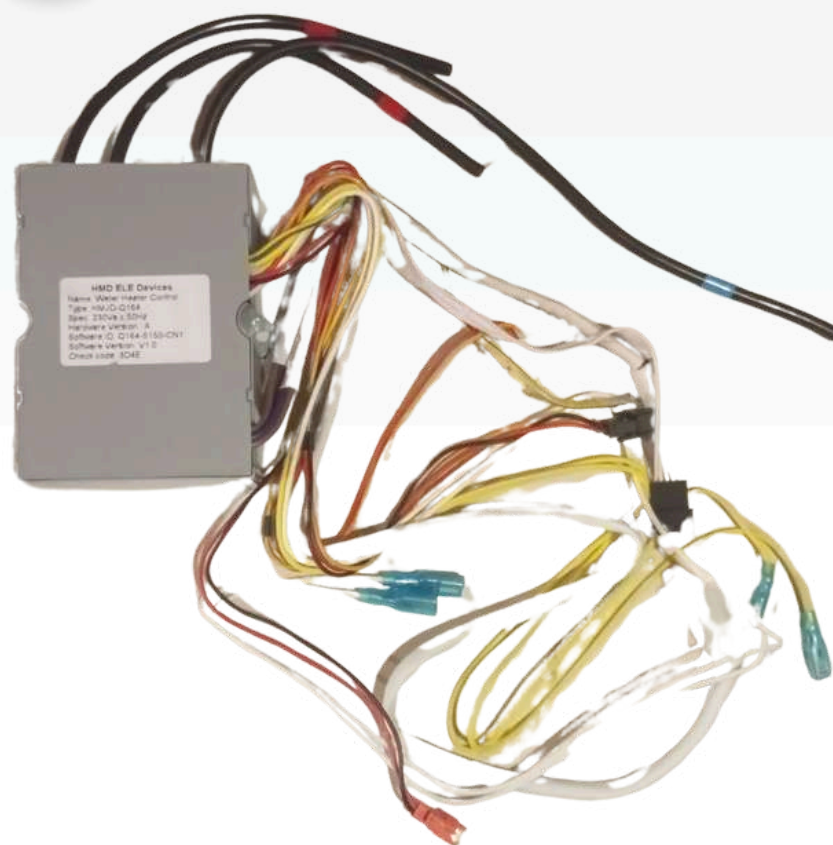

74

Modulo Tf Largo Para Flowswitch

\$22.990_{1-3U}

\$20.490_{10-19U}

\$21.490_{4-9U}

\$18.990_{+20U}

75

Modulo Splendid Master MVG 10-13 T.F