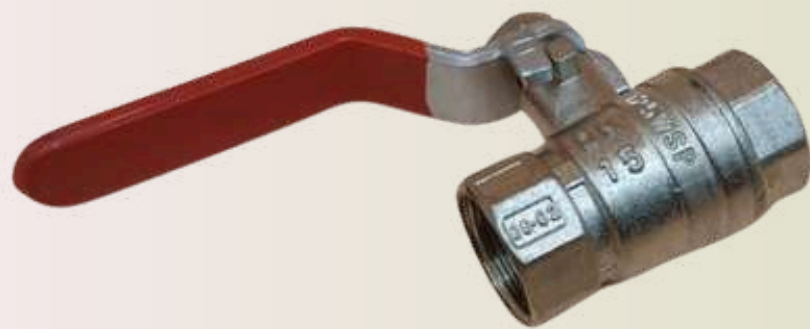

ACCESORIOS GASFITERIA

50 Flexible de Gas
60 cms 1/2 x 3/8

$5.500

51 Llave de Gas
1/2 hi he

$3.800

52 Llave Gas
1/2 x 7/8 hi he

$3.500

53 Llave Gas Bola
1/2 x 1/2 hi hi

$3.750

54 Llave paso
So 1/2 Manilla
azul

$2.900

55 Llave Bola
1/2 hi hi

$1.850