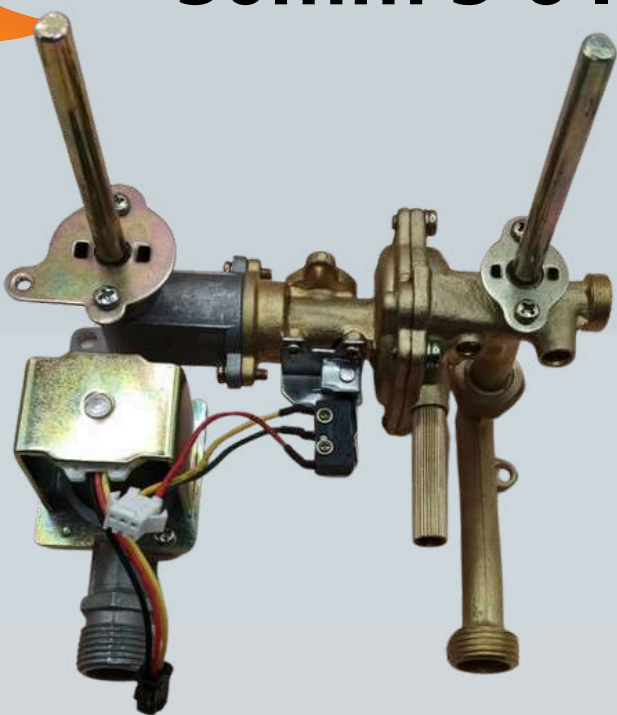

[Volver al Índice](#)

Repuestos con descuento extra desde 4 unidades(rojo), y 10 unidades(negro), y 20 unidades(azul) por modelo

128 Multivalvula chica 50mm 5-6 lts

$20.990_{1-3U}

$18.450_{10-19U}

$18.990_{4-9U}

$17.990_{+20U}