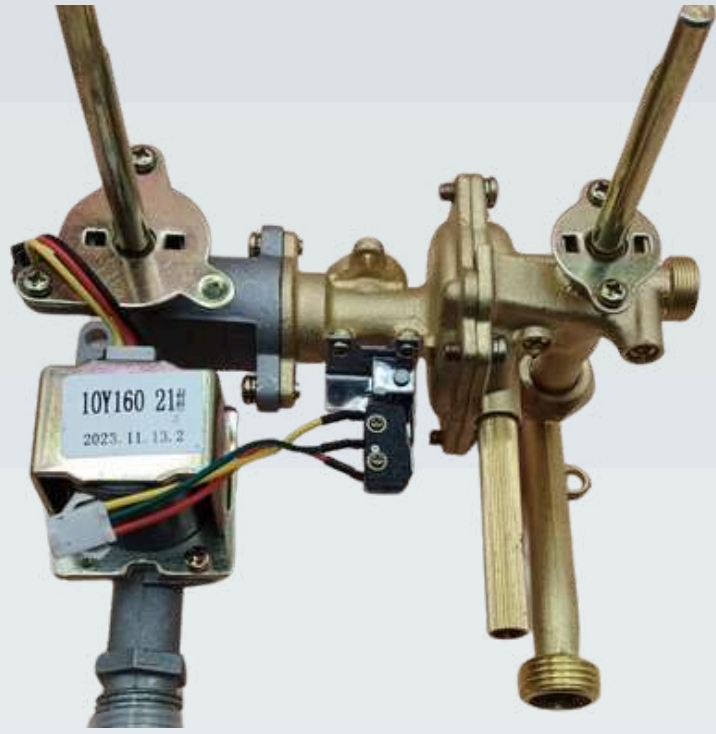

130 Multiválvula Mademsa Vitality 5-7 lts vástago corto

\$20.990_{1-3U}

\$18.450_{10-19U}

\$18.990_{4-9U}

\$17.990_{+20U}

131 Multivalvula 54mm mediana 7-8 lts

\$22.990_{1-3U}

\$19.990_{10-19U}