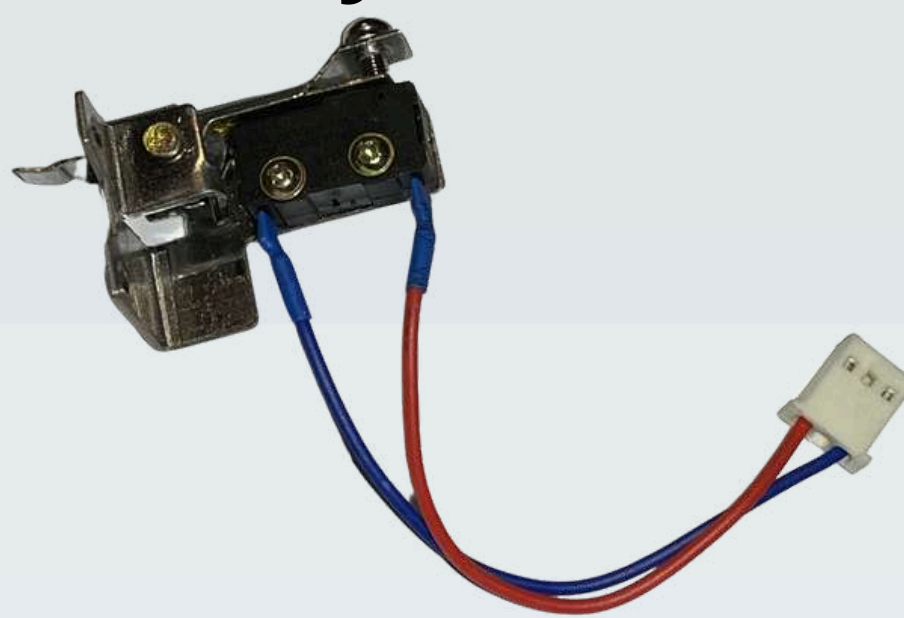

40 Microswitch Vitality c/Tornillo

$1.650 1-3U

$1.040 10-19U

$1.200 4-9U

$950 +20U