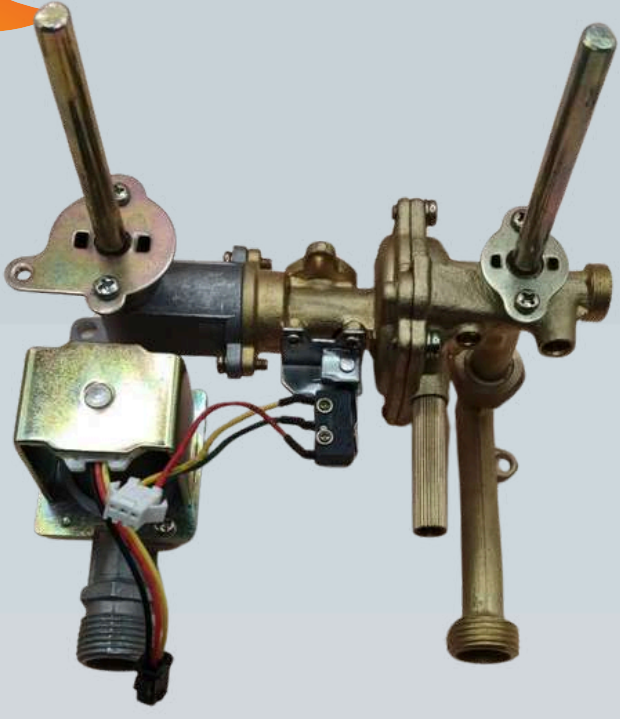

\$3.690 4-9U

\$3.450 +20U

[Volver al Índice](#)

Repuestos con descuento extra desde 4 unidades(rojo), y 10 unidades(negro), y 20 unidades(azul) por modelo

128 Multivalvula chica 50mm 5-6 lts

\$20.990_{1-3U}