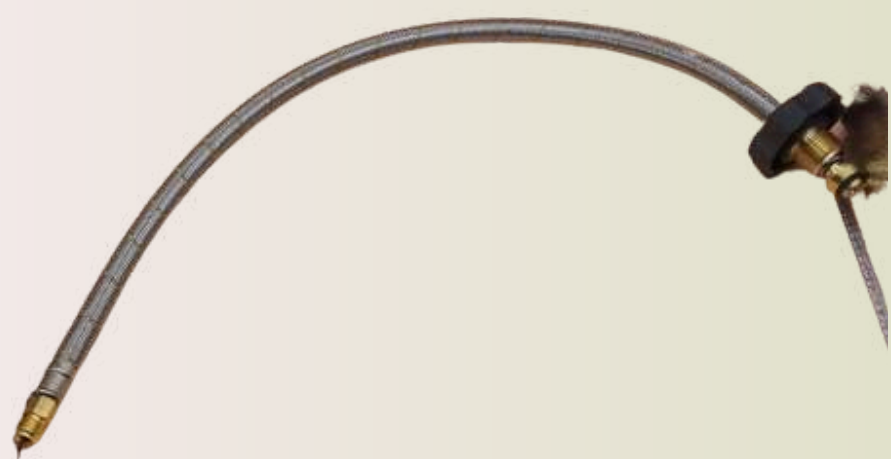

\$15.500

43 Set Ducha Simple

\$2.200

[Volver al Índice](#)

ACCESORIOS GASFITERIA

44 Set Ducha Grande

\$3.000

45 Flexible Gas 45 kg