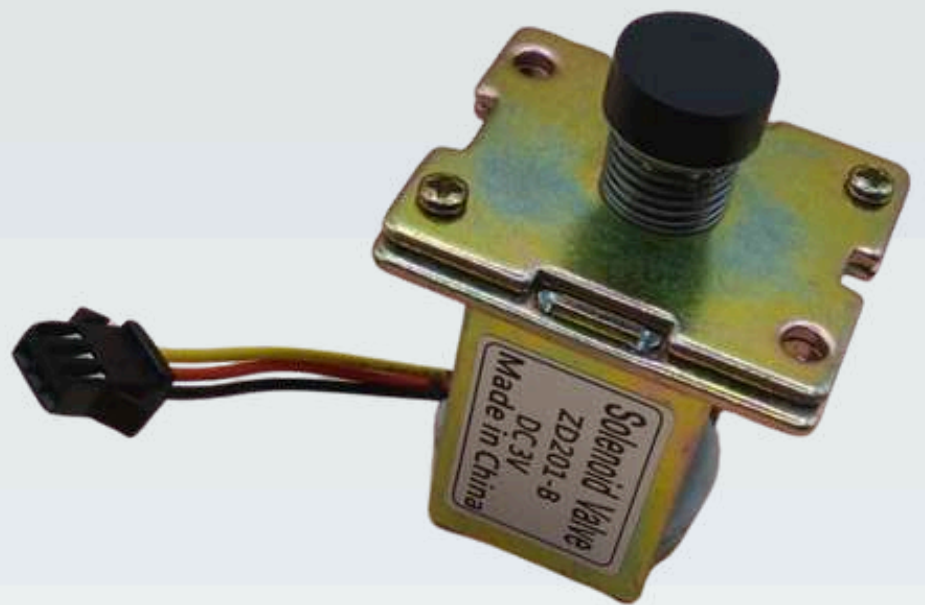

54 Solenoide Zd201 Conector negro Mediana

$6.990 1-2U

$5.700 10-19U

$6.300 3-9U

$5.300 +20U