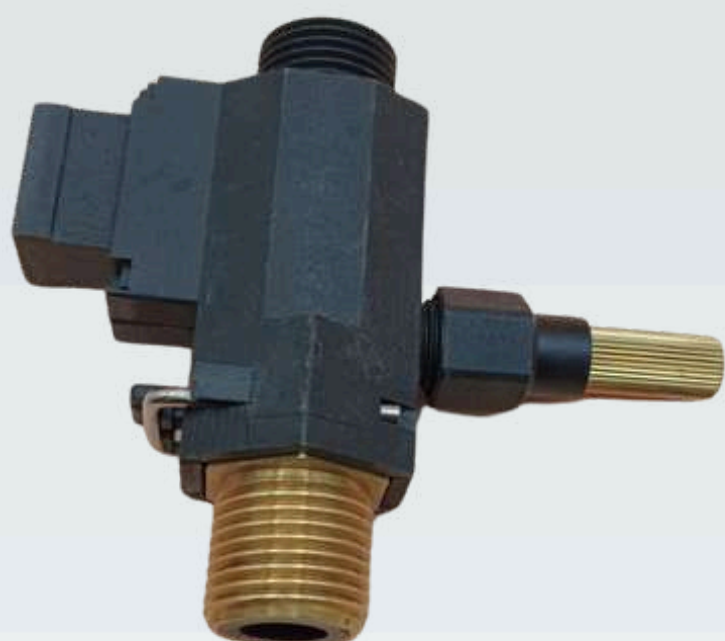

91

Sonda Ionización Doble Junkers Wr

\$7.400 1-3U

\$4.990 10-19U

\$5.490 4-9U

\$4.500 +20U

92

Flowswitch Con Despiche