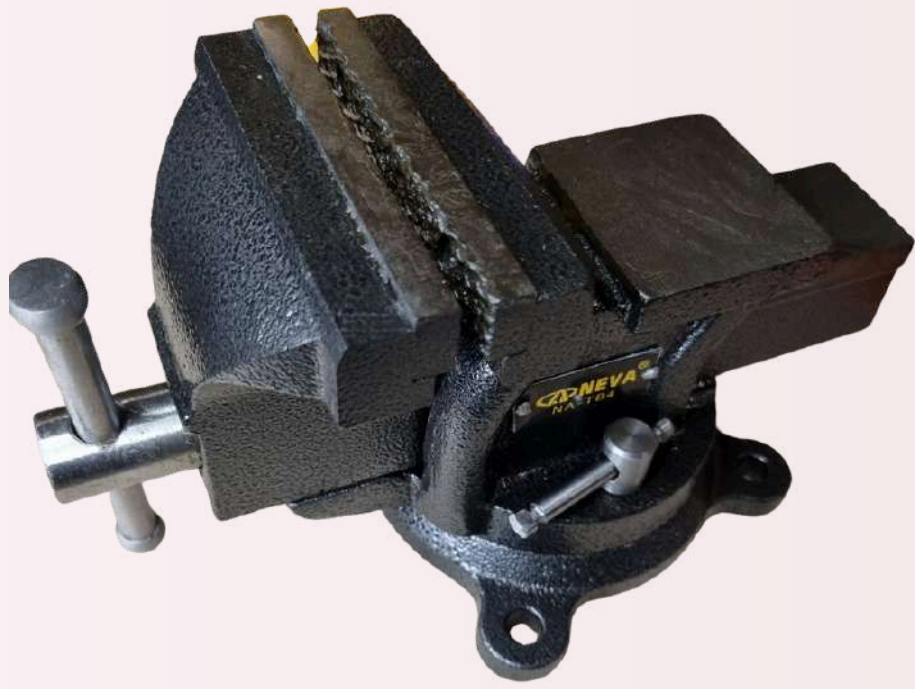

[Volver al Indice](#)

ACCESORIOS GASFITERIA

146 Tornillo de banco 4" movil