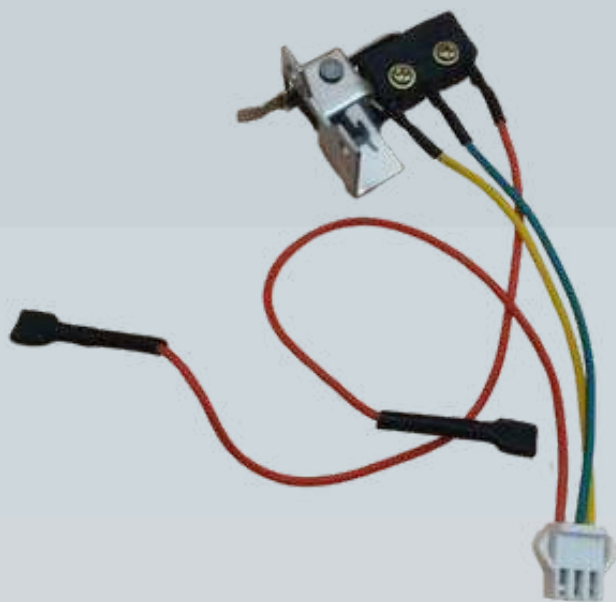

[Volver al Indice](#)

Repuestos con descuento extra desde 4 unidades(rojo), y 10 unidades(negro), y 20 unidades(azul) por modelo

43 Microswitch Trotter Ion 13 atvf

$2.250 1-3U

$1.690 10-19U

$1.890 4-9U

$1.490 +20U