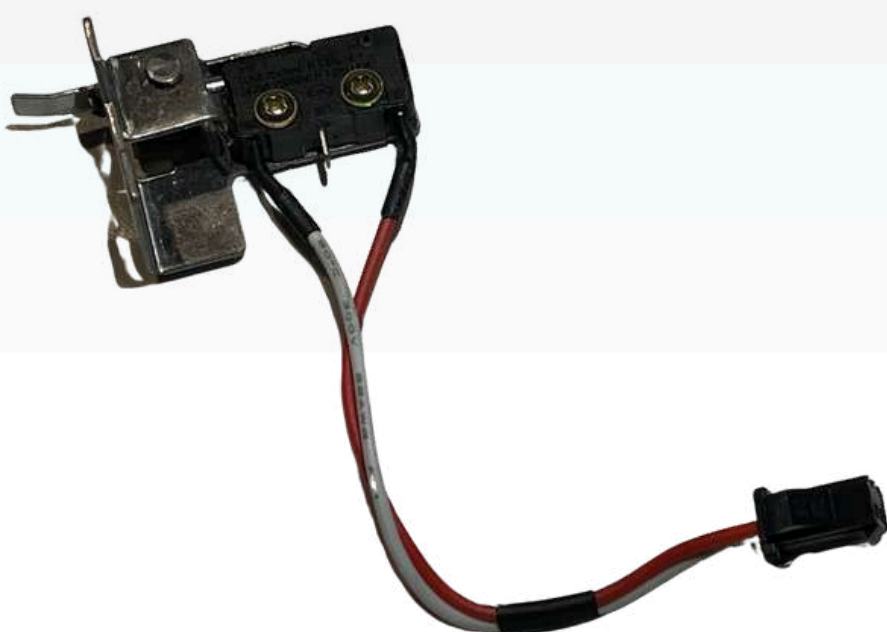

\$1.500 1-3U

\$990 10-19U

\$1.150 4-9U

\$900 +20U

42 Microswitch Albin Trotter

\$1.650 1-3U

\$1.040 10-19U

\$1.200 4-9U