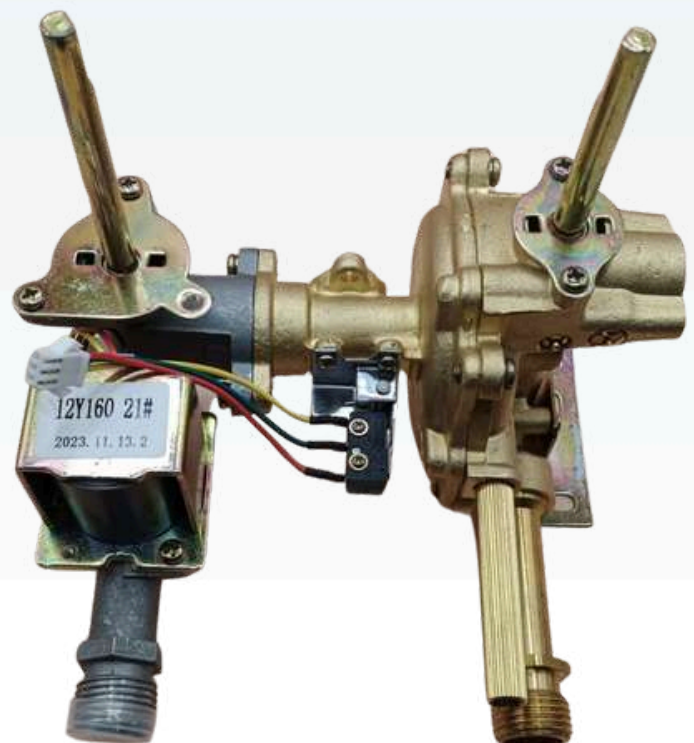

\$20.990_{4-9U}

\$18.990_{+20U}

132 Multiválvula Mademsa Vitality 8-11 lts

\$22.990_{1-3U}

\$19.990_{10-19U}

\$20.990_{4-9U}

\$18.990_{+20U}

133 Multiválvula Grande 2 Orejas