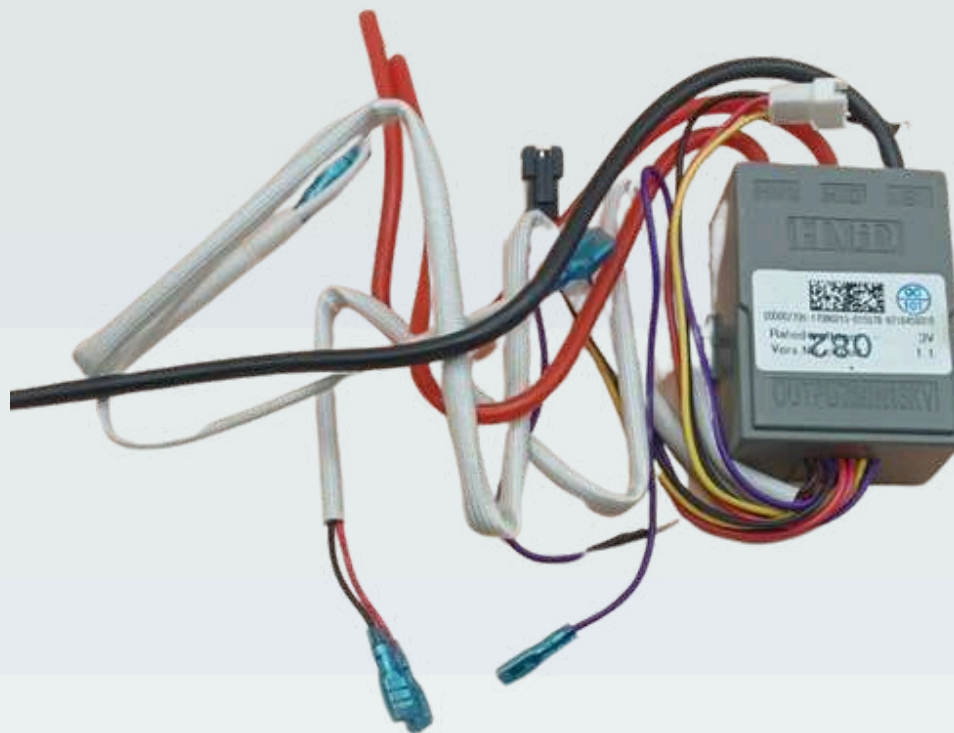

182 Modulo Neckar Junkers w7