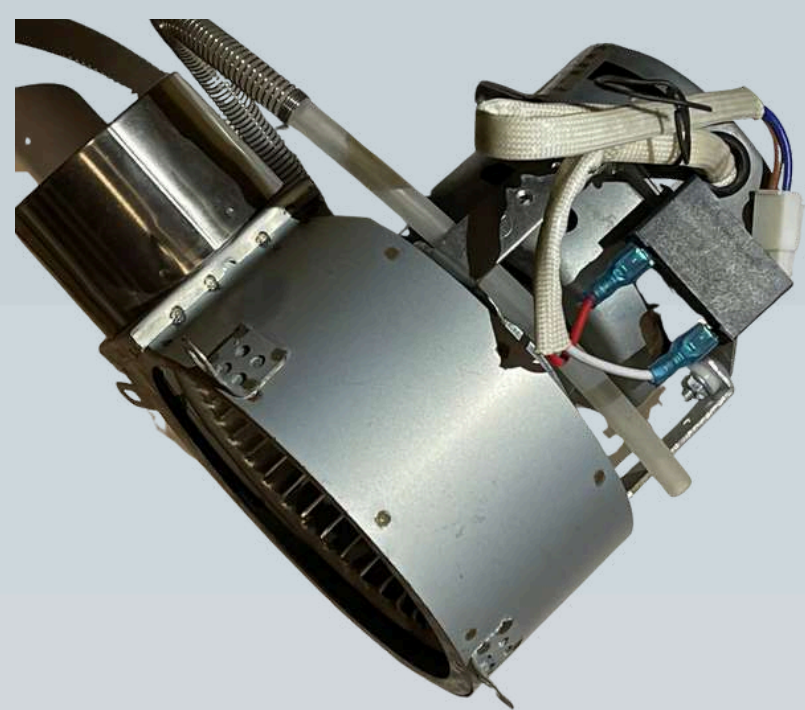

[Volver al Índice](#)

Repuestos con descuento extra desde 4 unidades(rojo), y 10 unidades(negro), y 20 unidades(azul) por modelo

82 Motor Extractor de Gases

$24.990 1-3U   **$22.500** 10-19U
$22.990 4-9U   **$21.990** +20U

83 80°C Sensor Temperatura

84 100°C

85 120°C

86 200°C

$1.300 1-2U   **$900** 10-19U
$990 3-9U   **$780** +20U