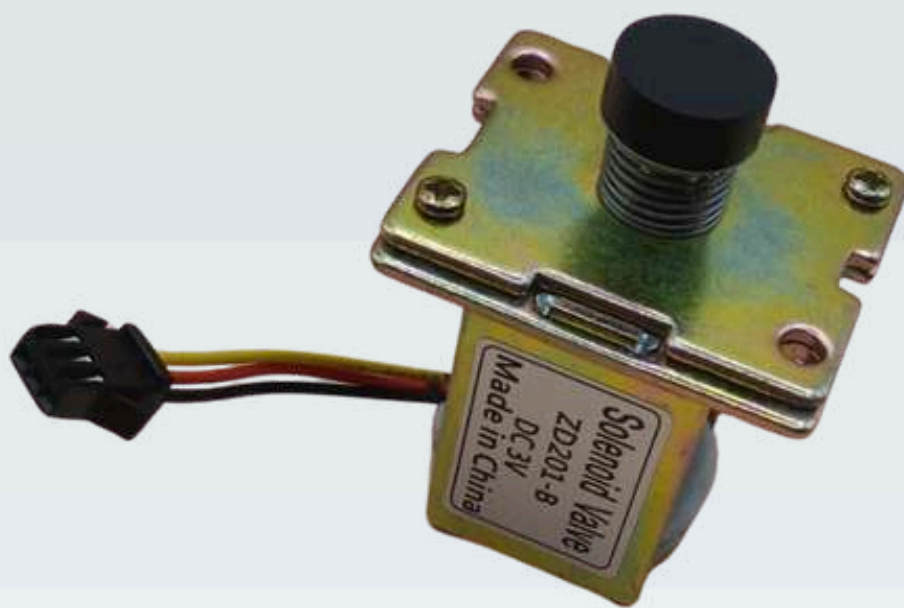

52 Solenoide Zd201 Conector negro Mediana

$6.990 1-2U

$5.700 10-19U

$6.300 3-9U

$5.300 +20U