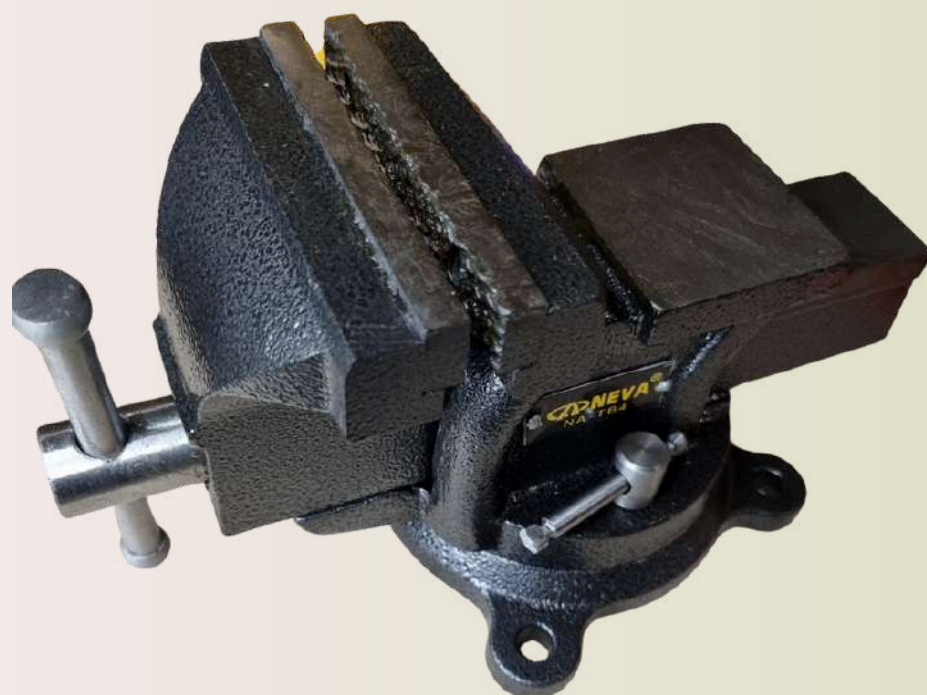

138 Tornillo de banco 4" movil