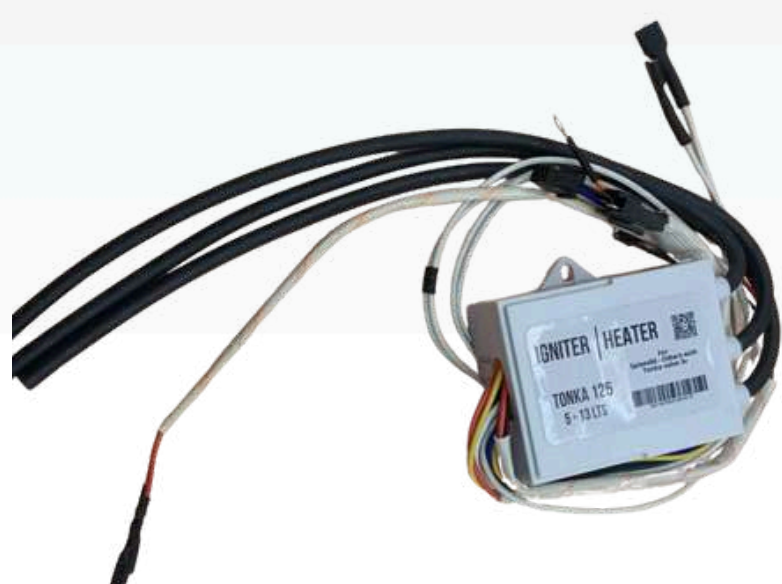

59 Piloto Cobra C/Inyector Glp

\$2.290 1-3U

\$1.650 10-19U

\$1.900 4-9U

\$1.550 +20U

60 Modulo 125 Tonka

\$10.990 1-3U

\$9.000 10-19U