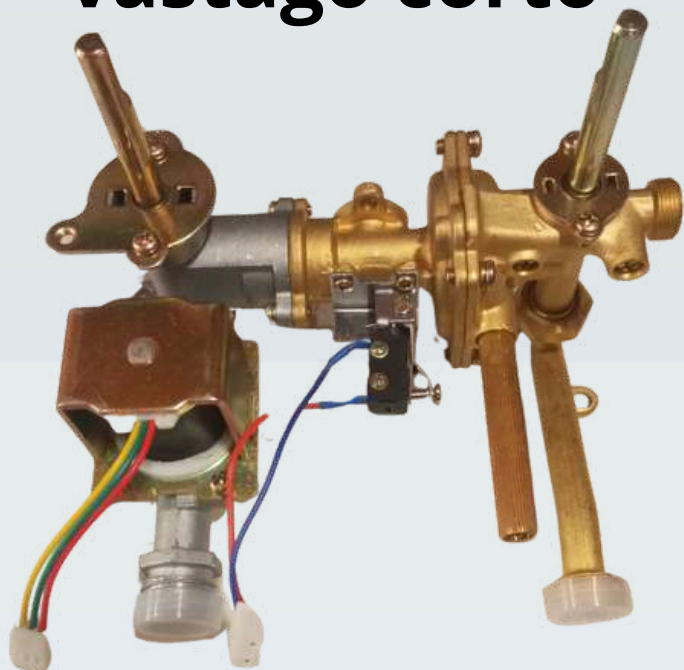

\$17.990_{+20U}

115B Multiválvula chica 5-6 lts vástago corto

\$20.990_{1-2U}

\$18.450_{10-19U}

\$18.990_{3-9U}

\$17.990_{+20U}

115C Multiválvula Mademsa Vitality 5-7 lts vástago corto

\$20.990_{1-3U}