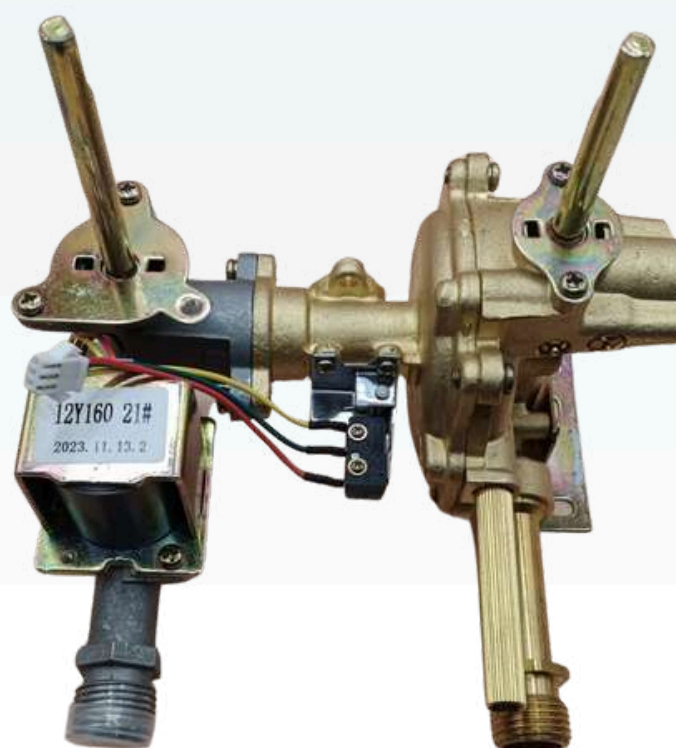

116b Multiválvula Mademsa Vitality 8-11 lts

\$22.990_{1-3U}

\$19.990_{10-19U}

\$20.990_{4-9U}

\$18.990_{+20U}

117 Multiválvula Grande 2 Orejas

\$28.990_{1-3U}

\$25.500_{10-19U}