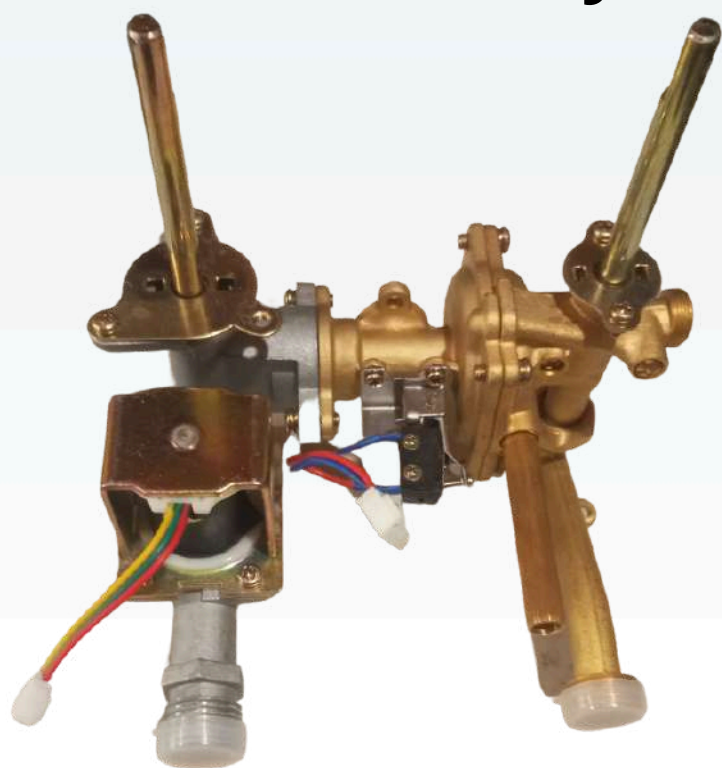

116b Multiválvula Mademsa Vitality 8-11 lts

\$22.990_{1-3U}

\$19.990_{10-19U}

\$20.990_{4-9U}

\$18.990_{+20U}

117 Multiválvula Grande 2 Orejas

\$28.990_{1-3U}

\$25.500_{10-19U}