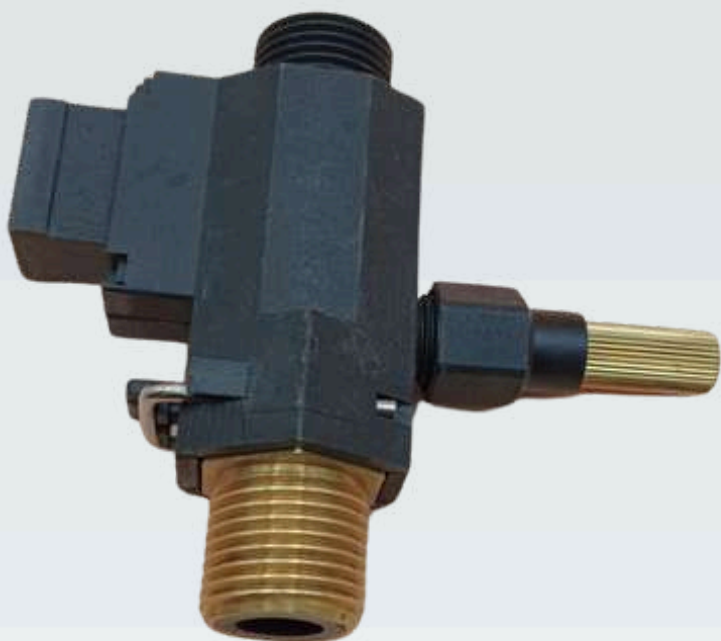

Set Bujias Corto

\$1.950 1-3U

\$1.450 10-19U

\$1.650 4-9U

\$1.290 +20U

81

Flowswitch Con Despiche

\$12.990 1-3U