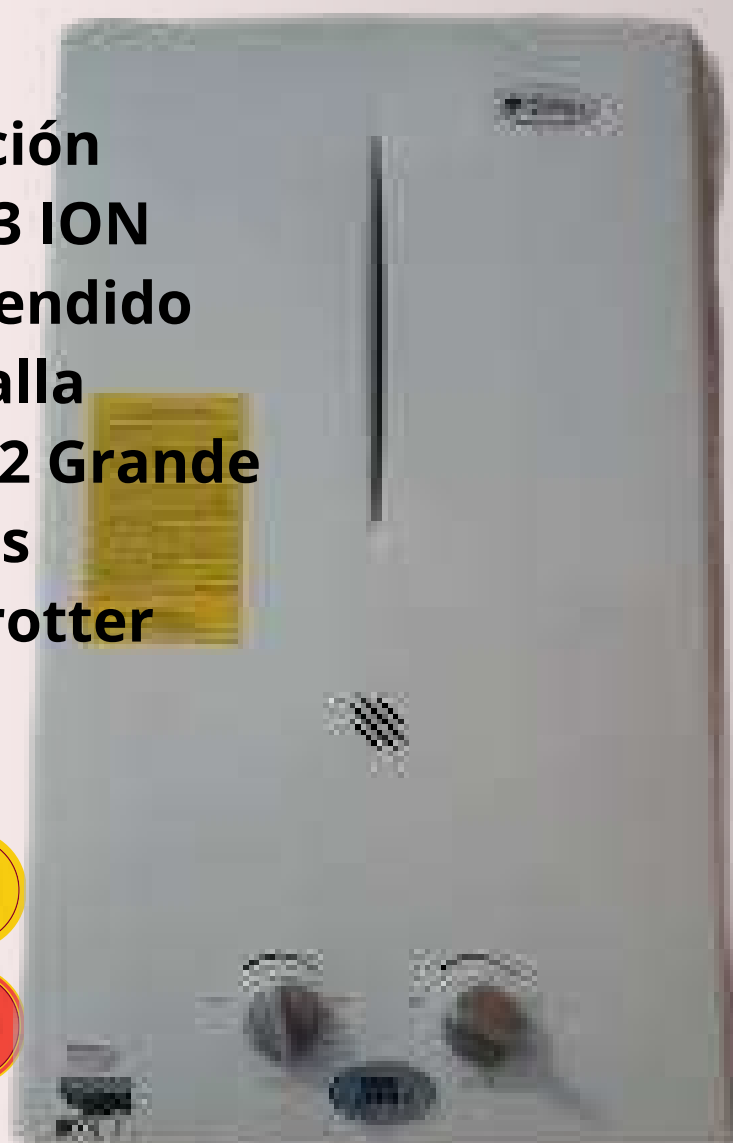

37 SUPER KIT Albin Trotter Ion
atmd 13

Kits de mantenimiento