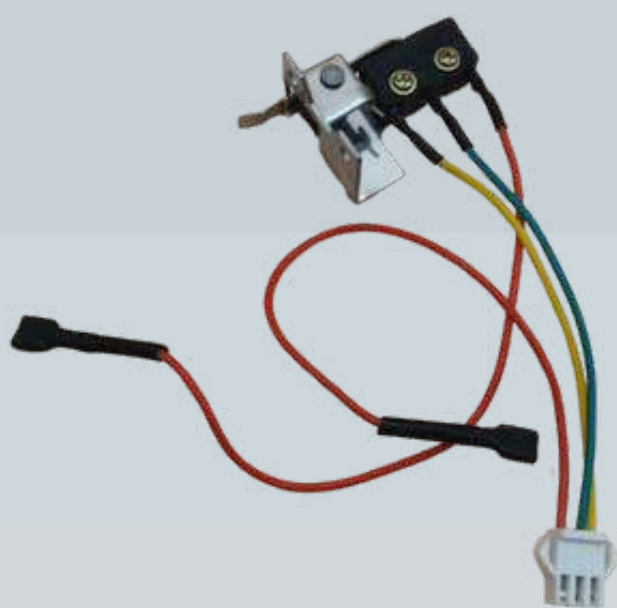

Repuestos con descuento extra desde 4 unidades(rojo), y 10 unidades(negro), y 20 unidades(azul) por modelo

43 Microswitch Trotter Ion 13 atvf

$2.250 1-3U

$1.690 10-19U

$1.890 4-9U

$1.490 +20U