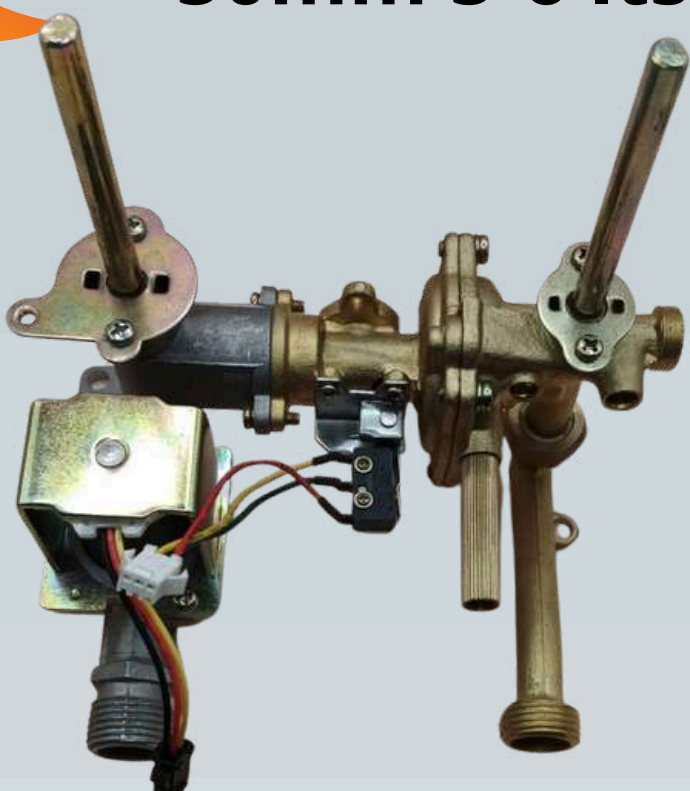

Repuestos con descuento extra desde 4 unidades(rojo), y 10 unidades(negro), y 20 unidades(azul) por modelo

115 Multivalvula chica 50mm 5-6 lts

$20.990_{1-3U}

$18.450_{10-19U}

$18.990_{4-9U}

$17.990_{+20U}