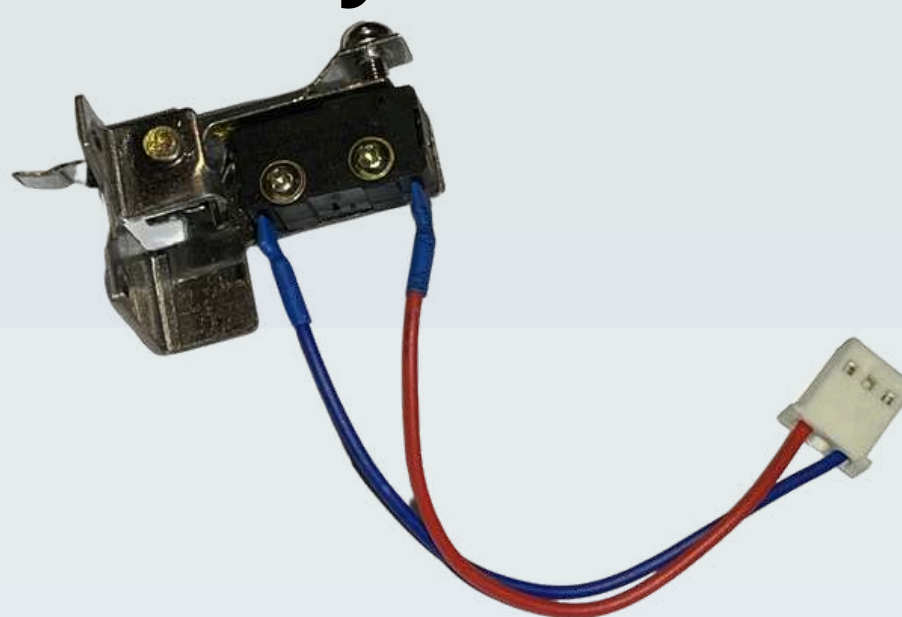

40 Microswitch Vitality c/Tornillo

$1.650 1-3U

$1.040 10-19U

$1.200 4-9U

$950 +20U